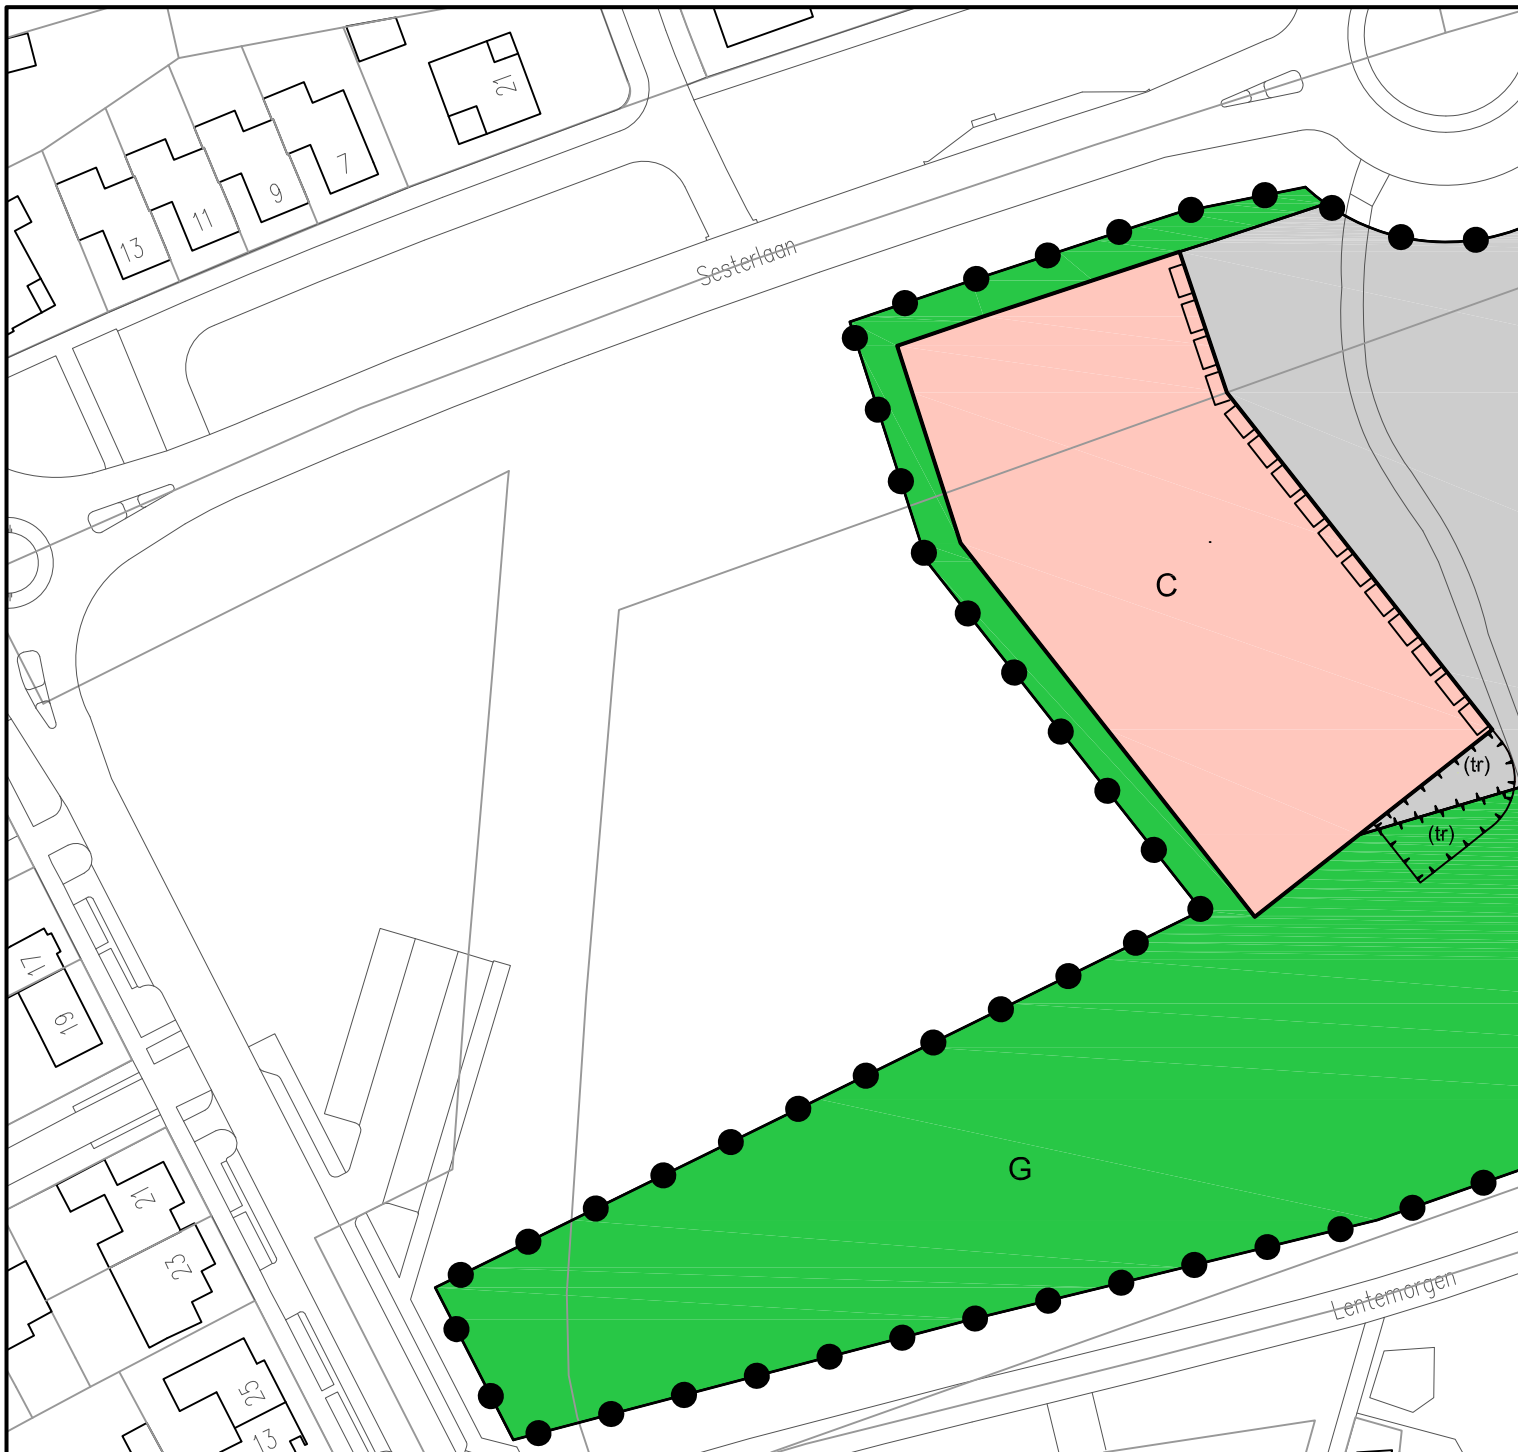

Rho

—
ADVISEURS
VOOR
LEEFRUIMTE

Verbeelding

Plangebied

 Plangrens

Enkelbestemmingen

-  C Centrum
-  G Groen
-  V-VB Verkeer - Verblijfsgebied
-  WA Water

Functieaanduidingen

 (tr) terras

Bouwvlakken

 bouwvlak

Figuren

 gevellijn